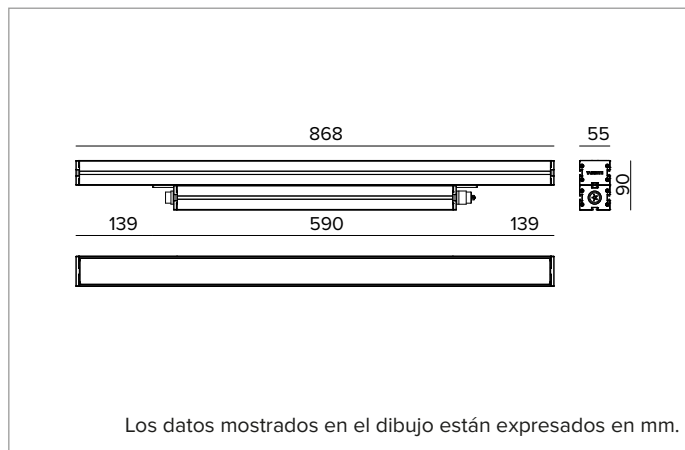

E0523FWL827ELFW | JEDI NOVA 55 Proyector Proyector lineal orientable de LED

| | | | | |
|--------|-----------------------------|------------------|--------|-----------------------|
| | 2700K | H(m) | D(m) | E _{max} (lx) |
| | Ra80 | | 58° | |
| | Fixture Power | 40W | 1 | 1.11 |
| | Source Flux | 6141lm | 2 | 2.22 |
| | Fixture Flux | 3810lm | 3 | 3.33 |
| | Efficacy | 95lm/W | 4 | 4.44 |
| TS2063 | I _{max} =649cd/klm | I _{max} | 3985cd | 5 |
| | | | 5,55 | 159 |